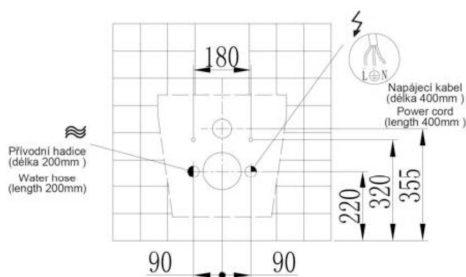

Skryté přívody vody a elektřiny