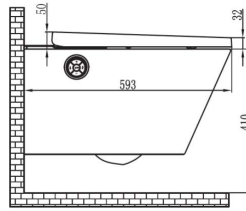

WATERGATE INTEGRA Comfort CUBE závěsná (WG-200C-SET)

Foto produktu

Krátký popis

Závěsná elektronická sprchovací toaleta s keramikou bez oplachového kruhu. Hranatá verze Comfort se základním dálkovým ovládáním.

Technické údaje

Instalace toalety (typ):	Závěsné
Konektor napojení na vodu:	G 3/8
Jmenovité napětí:	AC 220-240 V, 50/60 Hz
Příkon:	950 W
Délka napájecího kabelu:	1,8 m
Vstupní tlak vody:	0.07 ~ 0.75 MPa (0.07 ~ 0.75 Bar)
Vstupní teplota vody:	4 ~ 35°C
Teplota okolí:	4 ~ 40°C
Vodotěsnost:	IPX4
Průtok vody:	350 ~ 650 mL/min
Teplota vody:	31 ~ 39°C
Délka mycího cyklu:	3 min
Režim ohřevu vody:	Interní nádrž
Maximální výkon vytápění:	1260 W
Bezpečnostní zařízení:	tepelné pojistky / senzor hladiny kapaliny / termostat
Prevence zpětného toku:	Vzduchová kapsa
Frekvenční rozsah:	2460 MHz
Maximální výstupní výkon (RF):	-10 dBm
Typ baterií:	3V CR2032 (2 ks.)
Jiná bezpečnostní zařízení:	Proudové chrániče
Hrubá váha:	32 kg
Rozměry:	593*370*380 mm
Nosnost toalety:	160 kg