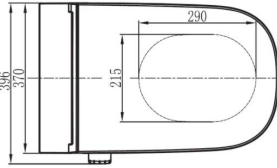

WATERGATE INTEGRA Comfort CUBE závěsná (WG-200C-SET)

Foto produktu

Krátký popis

Závěsná elektronická sprchovací toaleta s keramikou bez oplachového kruhu. Hranatá verze Comfort se základním dálkovým ovládáním.

Technické údaje

Instalace toalety (typ):	Závěsné
Konektor napojení na vodu:	G 3/8
Jmenovité napětí:	AC 220-240 V, 50/60 Hz
Příkon:	950 W
Délka napájecího kabelu:	1,8 m
Vstupní tlak vody:	0.07 ~ 0.75 MPa (0.07 ~ 0.75 Bar)
Vstupní teplota vody:	4 ~ 35°C
Teplota okolí:	4 ~ 40°C
Vodotěsnost:	IPX4
Průtok vody:	350 ~ 650 mL/min
Teplota vody:	31 ~ 39°C
Délka mycího cyklu:	3 min
Režim ohřevu vody:	Interní nádrž
Maximální výkon vytápění:	1260 W
Bezpečnostní zařízení:	tepelné pojistky / senzor hladiny kapaliny / termostat
Prevence zpětného toku:	Vzduchová kapsa
Frekvenční rozsah:	2460 MHz
Maximální výstupní výkon (RF):	-10 dBm
Typ baterií:	3V CR2032 (2 ks.)
Jiná bezpečnostní zařízení:	Proudové chrániče
Hrubá váha:	32 kg
Rozměry:	593*370*380 mm
Nosnost toalety:	160 kg