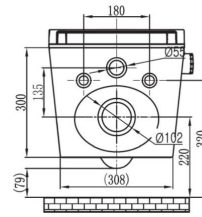

WATERGATE INTEGRA Comfort CUBE závěsná (WG-200C-SET)

Krátký popis

Závěsná elektronická sprchovací toaleta s keramikou bez oplachového kruhu. Hranatá verze Comfort se základním dálkovým ovládáním.

Účel použití

- Ke komfortnímu používání WC s integrovaným bidetem
- K ošetřující čistě anální a vaginální oblasti vodou

Funkce

- Zadní mytí
- Dámské mytí
- Masážní mytí
- Pulzní mytí
- Oscilační a pulzující tryska
- Nastavení teploty vody (5 možností)
- Nastavení proudu vody (5 možností)
- Nastavitelná poloha trysky (5 možností)
- Samočištění trysky
- Manuální čištění trysky
- Noční světlo
- Okolní světlo
- Inteligentní úspora energie
- Pozvolné zavírání víka a sedátka (Soft close)
- Ovládací kolečko
- Dálkové ovládání
- Bezokrajová toaleta (Rimless)
- Rychlé odepnutí sedátka toalety

Technické údaje

Instalace toalety (typ):	Závěsné
Konektor napojení na vodu:	G 3/8
Jmenovité napětí:	AC 220-240 V, 50/60 Hz
Příkon:	950 W
Délka napájecího kabelu:	1,8 m
Vstupní tlak vody:	0.07 ~ 0.75 MPa (0.07 ~ 0.75 Bar)
Vstupní teplota vody:	4 ~ 35°C
Teplota okolí:	4 ~ 40°C
Vodotěsnost:	IPX4
Průtok vody:	350 ~ 650 mL/min
Teplota vody:	31 ~ 39°C
Délka mycího cyklu:	3 min
Režim ohřevu vody:	Interní nádrž
Maximální výkon vytápění:	1260 W
Bezpečnostní zařízení:	tepelné pojistky / senzor hladiny kapaliny / termostat
Prevence zpětného toku:	Vzduchová kapsa
Frekvenční rozsah:	2460 MHz
Maximální výstupní výkon (RF):	-10 dBm
Typ baterií:	3V CR2032 (2 ks.)
Jiná bezpečnostní zařízení:	Proudové chrániče
Hrubá váha:	32 kg
Rozměry:	593*370*380 mm
Nosnost toalety:	160 kg

Obsah balení