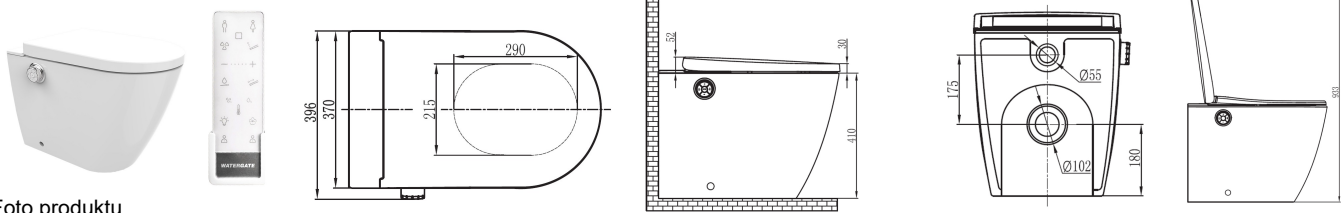

WATERGATE INTEGRA Premium stojící (WG-100PF-SET)

Foto produktu

Krátký popis

Stojící elektronická sprchovací toaleta s keramikou bez oplachového kruhu. Oblá prémiová verze s komfortním dálkovým ovládáním a přidanou funkcí sušení teplým vzduchem s nastavitelnou teplotou.

Účel použití

- Ke komfortnímu používání WC s integrovaným bidetem
- K ošetřující čistě anální a vaginální oblasti vodou

Funkce

- Zadní mytí
- Dámské mytí
- Masážní mytí
- Pulzní mytí
- Oscilační a pulzující tryska
- Nastavení teploty vody (5 možností)
- Nastavení proudu vody (5 možností)
- Nastavitelná poloha trysky (5 možností)
- Sušení vzduchem
- Nastavení teploty sušení (5 možností)
- Pohlcovač zápachu
- Samočištění trysky
- Manuální čištění trysky
- Uživatelský režim
- Noční světlo
- Okolní světlo
- Inteligentní úspora energie
- Pozvolné zavírání víka a sedátka (Soft close)
- Ovládací kolečko
- Dálkové ovládání
- Bezokrajová toaleta (Rimless)
- Rychlé odepnutí sedátka toalety

Technické údaje

Instalace toalety (typ):	Stojící
Konektor napojení na vodu:	G 3/8
Jmenovité napětí:	AC 220-240 V, 50/60 Hz
Příkon:	950 W
Délka napájecího kabelu:	1,8 m
Vstupní tlak vody:	0.07 ~ 0.75 MPa (0.07 ~ 0.75 Bar)
Vstupní teplota vody:	4 ~ 35°C
Teplota okolí:	4 ~ 40°C
Vodotěsnost:	IPX4
Průtok vody:	350 ~ 650 mL/min
Teplota vody:	31 ~ 39°C
Délka mycího cyklu:	3 min
Režim ohřevu vody:	Interní nádrž
Maximální výkon vytápění:	1260 W
Bezpečnostní zařízení:	tepelné pojistky / senzor hladiny kapaliny / termostat
Prevence zpětného toku:	Vzduchová kapsa
Frekvenční rozsah:	2460 MHz
Maximální výstupní výkon (RF):	-10 dBm
Typ baterií:	1.5V LR03 AAA (2 ks.)
Jiná bezpečnostní zařízení:	Proudové chrániče
Hrubá váha:	32 kg
Rozměry:	593*370*380 mm
Nosnost toalety:	160 kg
Doba deodorizace (1 cyklus):	15 min
Doba sušení (1 cyklus):	3 min