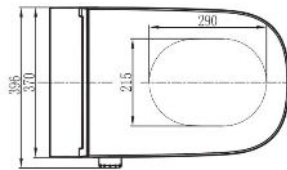

WATERGATE INTEGRA+ Premium CUBE závěsná (WG-250P-SET)

Foto produktu

Krátký popis

Závěsná elektronická sprchovací toaleta s keramikou bez oplachového kruhu. Hranatá prémiová verze s komfortním dálkovým ovládáním a přidanou funkcí sušení teplým vzduchem s nastavitelnou teplotou.

Technické údaje

Instalace toalety (typ):	Závěsné
Konektor napojení na vodu:	G 3/8
Jmenovité napětí:	AC 220-240 V, 50/60 Hz
Příkon:	950 W
Délka napájecího kabelu:	1,8 m
Vstupní tlak vody:	0.07 ~ 0.75 MPa (0.07 ~ 0.75 Bar)
Vstupní teplota vody:	4 ~ 35°C
Teplota okolí:	4 ~ 40°C
Vodotěsnost:	IPX4
Průtok vody:	350 ~ 650 mL/min
Teplota vody:	31 ~ 39°C
Délka mycího cyklu:	3 min
Režim ohřevu vody:	Interní nádrž
Maximální výkon vytápění:	1260 W
Bezpečnostní zařízení:	tepelné pojistky / senzor hladiny kapaliny / termostat
Prevence zpětného toku:	Vzduchová kapsa
Frekvenční rozsah:	2460 MHz
Maximální výstupní výkon (RF):	-10 dBm
Typ baterií:	3V CR2032 (2 ks.)
Jiná bezpečnostní zařízení:	Proudové chrániče
Hrubá váha:	32 kg
Rozměry:	593*370*380 mm
Nosnost toalety:	160 kg
Doba deodorizace (1 cyklus):	15 min
Deodorizační režim:	Diatom