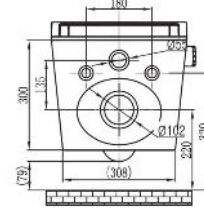

Krátký popis

Závěsná elektronická sprchovací toaleta s keramikou bez oplachového kruhu. Hranatá prémiová verze s komfortním dálkovým ovládáním a přidanou funkcí sušení teplým vzduchem s nastavitelnou teplotou.

Účel použití

- Ke komfortnímu používání WC s integrovaným bidetem
- K ošetřující čistě anální a vaginální oblasti vodou

Funkce

- Zadní mytí
- Dámské mytí
- Masážní mytí
- Pulzní mytí
- Oscilační a pulzující tryska
- Nastavení teploty vody (5 možností)
- Nastavení proudu vody (5 možností)
- Nastavitelná poloha trysky (5 možností)
- Sušení vzduchem
- Nastavení teploty sušení (5 možností)
- Pohlcovač zápachu
- Samočištění trysky
- Manuální čištění trysky
- Uživatelský režim
- Noční světlo
- Okolní světlo
- Inteligentní úspora energie
- Pozvolné zavírání víka a sedátka (Soft close)
- Ovládací kolečko
- Dálkové ovládání
- Bezokrajová toaleta (Rimless)
- Rychlé odepnutí sedátka toalety
- Odvápňovací funkce

Technické údaje

Instalace toalety (typ):	Závěsné
Konektor napojení na vodu:	G 3/8
Jmenovité napětí:	AC 220-240 V, 50/60 Hz
Příkon:	950 W
Délka napájecího kabelu:	1,8 m
Vstupní tlak vody:	0.07 ~ 0.75 MPa (0.07 ~ 0.75 Bar)
Vstupní teplota vody:	4 ~ 35°C
Teplota okolí:	4 ~ 40°C
Vodotěsnost:	IPX4
Průtok vody:	350 ~ 650 mL/min
Teplota vody:	31 ~ 39°C
Délka mycího cyklu:	3 min
Režim ohřevu vody:	Interní nádrž
Maximální výkon vytápění:	1260 W
Bezpečnostní zařízení:	tepelné pojistky / senzor hladiny kapaliny / termostat
Prevence zpětného toku:	Vzduchová kapsa
Frekvenční rozsah:	2460 MHz
Maximální výstupní výkon (RF):	-10 dBm
Typ baterií:	3V CR2032 (2 ks.)
Jiná bezpečnostní zařízení:	Proudové chrániče
Hrubá váha:	32 kg
Rozměry:	593*370*380 mm
Nosnost toalety:	160 kg
Doba deodorizace (1 cyklus):	15 min
Deodorizační režim:	Diatom

Obsah balení

- Moderní rimless/rimfree kapotovaná mísa s ovládacím kolečkem
- Integrovaný bidet zapuštěný v keramice
- Rychlo odnímatelné víko a sedátko s pozvolným zavíráním (softlid)
- Dálkové ovládání PREMIUM (2 ks baterie 3V CR2032 nejsou součástí balení)
- Kompletní přípojovací příslušenství - (přívodní hadice, splachovací a odpadní potrubí, upevňovací příslušenství)
- Podrobný český návod a instalační schéma