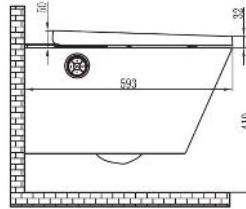

WATERGATE INTEGRA+ Premium CUBE závěsná (WG-250P-SET)

Foto produktu

Krátký popis

Závěsná elektronická sprchovací toaleta s keramikou bez oplachového kruhu. Hranatá prémiová verze s komfortním dálkovým ovládáním a přidanou funkcí sušení teplým vzduchem s nastavitelnou teplotou.

Technické údaje

Instalace toalety (typ):	Závěsné
Konektor napojení na vodu:	G 3/8
Jmenovité napětí:	AC 220-240 V, 50/60 Hz
Příkon:	950 W
Délka napájecího kabelu:	1,8 m
Vstupní tlak vody:	0.07 ~ 0.75 MPa (0.07 ~ 0.75 Bar)
Vstupní teplota vody:	4 ~ 35°C
Teplota okolí:	4 ~ 40°C
Vodotěsnost:	IPX4
Průtok vody:	350 ~ 650 mL/min
Teplota vody:	31 ~ 39°C
Délka mycího cyklu:	3 min
Režim ohřevu vody:	Interní nádrž
Maximální výkon vytápění:	1260 W
Bezpečnostní zařízení:	tepelné pojistky / senzor hladiny kapaliny / termostat
Prevence zpětného toku:	Vzduchová kapsa
Frekvenční rozsah:	2460 MHz
Maximální výstupní výkon (RF):	-10 dBm
Typ baterií:	3V CR2032 (2 ks.)
Jiná bezpečnostní zařízení:	Proudové chrániče
Hrubá váha:	32 kg
Rozměry:	593*370*380 mm
Nosnost toalety:	160 kg
Doba deodorizace (1 cyklus):	15 min
Deodorizační režim:	Diatom