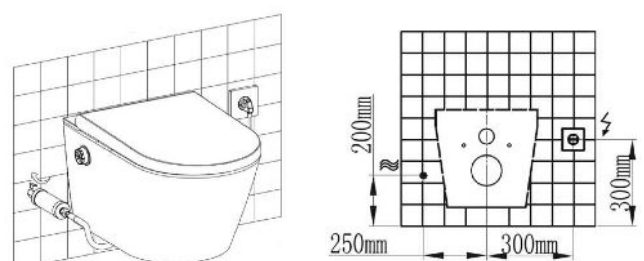

Viditelné přívody vody a elektřiny