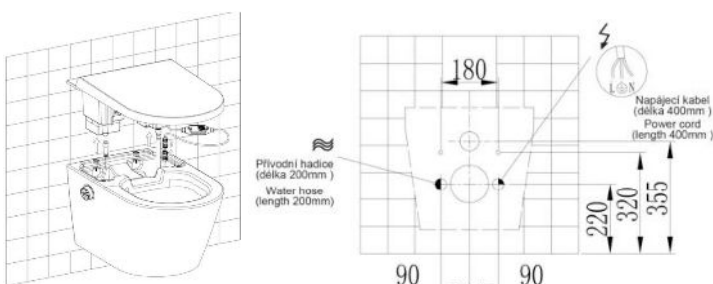

Technické údaje

Instalace toalety (typ):	Závěsné
Konektor napojení na vodu:	G 3/8
Jmenovité napětí:	AC 220-240 V, 50/60 Hz
Příkon:	950 W
Délka napájecího kabelu:	1,8 m
Vstupní tlak vody:	0.07 ~ 0.75 MPa (0.07 ~ 0.75 Bar)
Vstupní teplota vody:	4 ~ 35°C
Teplota okolí:	4 ~ 40°C
Vodotěsnost:	IPX4
Průtok vody:	350 ~ 650 mL/min
Teplota vody:	31 ~ 39°C
Délka mycího cyklu:	3 min
Režim ohřevu vody:	Interní nádrž
Maximální výkon vytápění:	1260 W
Bezpečnostní zařízení:	tepelné pojistky / senzor hladiny kapaliny / termostat
Prevence zpětného toku:	Vzduchová kapsa
Frekvenční rozsah:	2460 MHz
Maximální výstupní výkon (RF):	-10 dBm
Typ baterií:	3V CR2032 (2 ks.)
Jiná bezpečnostní zařízení:	Proudové chrániče
Hrubá váha:	32 kg
Rozměry:	593*370*380 mm
Nosnost toalety:	160 kg
Doba deodorizace (1 cyklus):	15 min
Deodorizační režim:	Diatom

Obsah balení

- Moderní rimless/rimfree kapotovaná mísa s ovládacím kolečkem
- Integrovaný bidet zapuštěný v keramice
- Rychlo odnímatelné víko a sedátko s pozvolným zavíráním (softlid)
- Dálkové ovládání PREMIUM (2 ks baterie 3V CR2032 nejsou součástí balení)
- Kompletní přípojovací příslušenství - (přívodní hadice, splachovací a odpadní potrubí, upevňovací příslušenství)
- Podrobný český návod a instalační schéma

Doplňující informace k instalaci

Skryté přívody vody a elektřiny