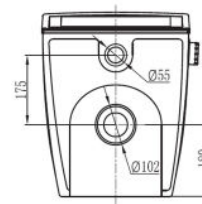

WATERGATE INTEGRA+ Comfort stojící (WG-150CF-SET)

Foto produktu