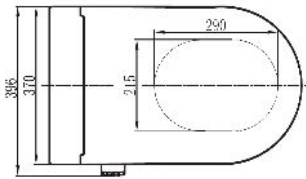

WATERGATE INTEGRA+ Comfort stojící (WG-150CF-SET)

Foto produktu