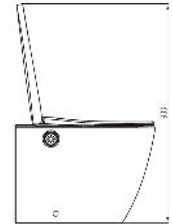

**WATERGATE INTEGRA+ Comfort stojící (WG-150CF-SET)**

Foto produktu

**Krátký popis**

Stojící elektronická sprchovací toaleta s keramikou bez oplachového kruhu. Oblá verze Comfort se základním dálkovým ovládáním.

**Technické údaje**

Instalace toalety (typ):	Stojící
Konektor napojení na vodu:	G 3/8
Jmenovité napětí:	AC 220-240 V, 50/60 Hz
Příkon:	950 W
Délka napájecího kabelu:	1,8 m
Vstupní tlak vody:	0.07 ~ 0.75 MPa (0.07 ~ 0.75 Bar)
Vstupní teplota vody:	4 ~ 35°C
Teplota okolí:	4 ~ 40°C
Vodotěsnost:	IPX4
Průtok vody:	350 ~ 650 mL/min
Teplota vody:	31 ~ 39°C
Délka mycího cyklu:	3 min
Režim ohřevu vody:	Interní nádrž
Maximální výkon vytápění:	1260 W
Bezpečnostní zařízení:	tepelné pojistky / senzor hladiny kapaliny / termostat
Prevence zpětného toku:	Vzduchová kapsa
Frekvenční rozsah:	2460 MHz
Maximální výstupní výkon (RF):	-10 dBm
Typ baterií:	1.5V LR03 AAA (2 ks.)
Jiná bezpečnostní zařízení:	Proudové chrániče
Hrubá váha:	32 kg
Rozměry:	593*370*380 mm
Nosnost toalety:	160 kg