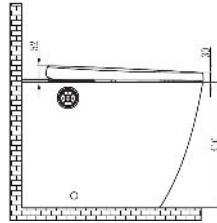

**WATERGATE INTEGRA+ Comfort stojící (WG-150CF-SET)**

Foto produktu

**Krátký popis**

Stojící elektronická sprchovací toaleta s keramikou bez oplachového kruhu. Oblá verze Comfort se základním dálkovým ovládáním.

**Technické údaje**

Instalace toalety (typ):	Stojící
Konektor napojení na vodu:	G 3/8
Jmenovité napětí:	AC 220-240 V, 50/60 Hz
Příkon:	950 W
Délka napájecího kabelu:	1,8 m
Vstupní tlak vody:	0.07 ~ 0.75 MPa (0.07 ~ 0.75 Bar)
Vstupní teplota vody:	4 ~ 35°C
Teplota okolí:	4 ~ 40°C
Vodotěsnost:	IPX4
Průtok vody:	350 ~ 650 mL/min
Teplota vody:	31 ~ 39°C
Délka mycího cyklu:	3 min
Režim ohřevu vody:	Interní nádrž
Maximální výkon vytápění:	1260 W
Bezpečnostní zařízení:	tepelné pojistky / senzor hladiny kapaliny / termostat
Prevence zpětného toku:	Vzduchová kapsa
Frekvenční rozsah:	2460 MHz
Maximální výstupní výkon (RF):	-10 dBm
Typ baterií:	1.5V LR03 AAA (2 ks.)
Jiná bezpečnostní zařízení:	Proudové chrániče
Hrubá váha:	32 kg
Rozměry:	593*370*380 mm
Nosnost toalety:	160 kg