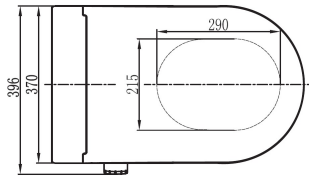

WATERGATE INTEGRA Comfort stojící (WG-100CF-SET)

Foto produktu