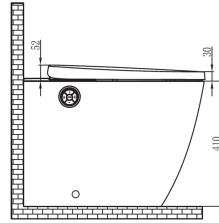

WATERGATE INTEGRA Comfort stojící (WG-100CF-SET)

Foto produktu

Krátký popis

Stojící elektronická sprchovací toaleta s keramikou bez oplachového kruhu. Oblá verze Comfort se základním dálkovým ovládáním.

Účel použití

Technické údaje

Instalace toalety (typ):	Stojící
Konektor napojení na vodu:	G 3/8
Jmenovité napětí:	AC 220-240 V, 50/60 Hz
Příkon:	950 W
Délka napájecího kabelu:	1,8 m
Vstupní tlak vody:	0.07 ~ 0.75 MPa (0.07 ~ 0.75 Bar)
Vstupní teplota vody:	4 ~ 35°C
Teplota okolí:	4 ~ 40°C
Vodotěsnost:	IPX4
Průtok vody:	350 ~ 650 mL/min
Teplota vody:	31 ~ 39°C
Délka mycího cyklu:	3 min
Režim ohřevu vody:	Interní nádrž
Maximální výkon vytápění:	1260 W
Bezpečnostní zařízení:	tepelné pojistky / senzor hladiny kapaliny / termostat
Prevence zpětného toku:	Vzduchová kapsa
Frekvenční rozsah:	2460 MHz
Maximální výstupní výkon (RF):	-10 dBm
Typ baterií:	1.5V LR03 AAA (2 ks.)
Jiná bezpečnostní zařízení:	Proudové chrániče
Hrubá váha:	32 kg
Rozměry:	593*370*380 mm
Nosnost toalety:	160 kg