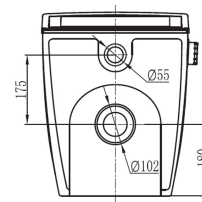

WATERGATE INTEGRA Comfort stojící (WG-100CF-SET)

Foto produktu

Krátký popis

Stojící elektronická sprchovací toaleta s keramikou bez oplachového kruhu. Oblá verze Comfort se základním dálkovým ovládáním.

Účel použití

Technické údaje

Instalace toalety (typ):	Stojící
Konektor napojení na vodu:	G 3/8
Jmenovité napětí:	AC 220-240 V, 50/60 Hz
Příkon:	950 W
Délka napájecího kabelu:	1,8 m
Vstupní tlak vody:	0.07 ~ 0.75 MPa (0.07 ~ 0.75 Bar)
Vstupní teplota vody:	4 ~ 35°C
Teplota okolí:	4 ~ 40°C
Vodotěsnost:	IPX4
Průtok vody:	350 ~ 650 mL/min
Teplota vody:	31 ~ 39°C
Délka mycího cyklu:	3 min
Režim ohřevu vody:	Interní nádrž
Maximální výkon vytápění:	1260 W
Bezpečnostní zařízení:	tepelné pojistky / senzor hladiny kapaliny / termostat
Prevence zpětného toku:	Vzduchová kapsa
Frekvenční rozsah:	2460 MHz
Maximální výstupní výkon (RF):	-10 dBm
Typ baterií:	1.5V LR03 AAA (2 ks.)
Jiná bezpečnostní zařízení:	Proudové chrániče
Hrubá váha:	32 kg
Rozměry:	593*370*380 mm
Nosnost toalety:	160 kg