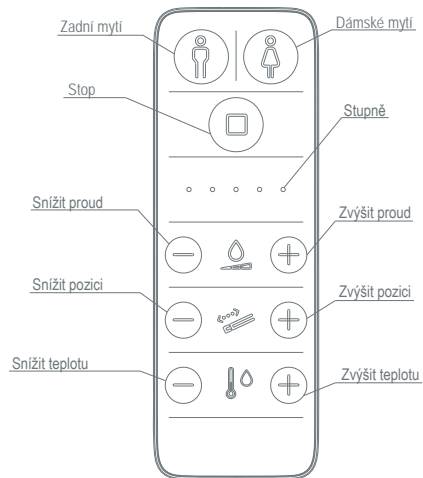

KOMBI BLOCK

WC modul k přichycení na zeď určený pro moderní a rychlou renovaci toalet. **Prostorově nenáročná splachovací nádržka nahrazuje klasické keramické WC kombi** a slouží také pro zavěšení toaletní mísy. Vodu a odpad lze napojit pouze ze stěny. Nadčasový moderní design a snadná údržba díky kvalitnímu zpracování. Tento **stavebnicový sanitární modul lze instalovat svépomocí**, bez sekání obkladů a bez zásahů do stavebních konstrukcí.

Stavební rozměry

sprchovaci-wc.watergate.cz

PRODEJCE

INTEGRA

Závěsná elektronická sprchovací toaleta

www.sprchovaci-wc.watergate.cz

Informace ke stojící verzi toalety uvedeny na webu

WATERGATE®

Ovladač Comfort

Ovladač Premium

Rozměry

INTEGRA

INTEGRA CUBE

Společné rozměry

Toaleta 2 v 1

Sprchovací závěsná toaleta (v oválném nebo hranatém CUBE provedení) s integrovanou bidetovou sprškou pro dámskou hygienu i komfortní mytí zadních intimních partií. Je možné zvolit skrytou nebo přiznanou instalaci přívodu vody i elektřiny. Moderní závěsná keramika s integrovaným elektronickým bidetem je vybavena **dálkovým ovládáním Comfort nebo Premium a postranním ovládacím kolečkem**. Toaletní prkénko s funkcí pozvolného zavírání je vyrobené z kvalitního materiálu s antibakteriální povrchovou úpravou. INTEGRU lze doplnit moderní stavebně nenáročnou **předstěnovou nádrží KOMBI BLOCK** umožňující instalaci bez vestavného splachovacího WC modulu.

Praktické rychloúchyty umožňují **snadné odejmutí prkénka** pro běžnou údržbu exteriéru keramiky. Přívod vody pro spršku je opatřen skrytým vyměnitelným filtračním systémem přívodní studené vody, kterou si **INTEGRA** dohřeje na požadovanou teplotu.