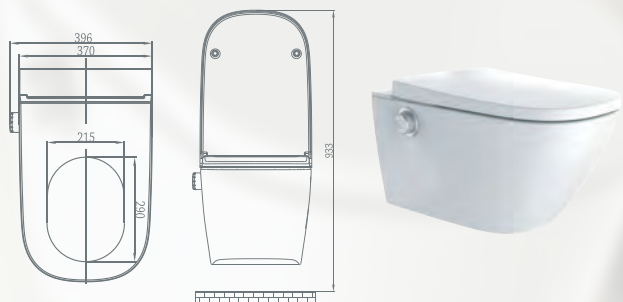

KOMBI BLOCK

WC modul k přichycení na zeď určený pro moderní a rychlou renovaci toalet. **Prostorově nenáročná splachovací nádržka nahrazuje klasické keramické WC kombi** a slouží také pro zavěšení toaletní mísy. Vodu a odpad lze napojit pouze ze stěny. Nadčasový moderní design a snadná údržba díky kvalitnímu zpracování. Tento **stavebnicový sanitární modul lze instalovat svépomocí**, bez sekání obkladů a bez zásahů do stavebních konstrukcí.

Rám je vyroben z vysoce kvalitního hliníku. **Přední stranu tvoří 8 mm silné bezpečnostní sklo**. Nádržka na vodu s plným i částečným splachováním. Ovládací tlačítko již součástí balení. Kompatibilní se všemi závěsnými toaletními mísami s roztečí šroubů 180 i 230 mm.

Ovladač Comfort

Ovladač Premium

Rozměry

INTEGRA

INTEGRA CUBE

Společné rozměry

Toaleta 2 v 1

Sprchovací závěsná toaleta (v oválném nebo hranatém CUBE provedení) s integrovanou bidetovou sprškou pro dámskou hygienu i komfortní mytí zadních intimních partií. Je možné zvolit skrytou nebo přiznanou instalaci přívodu vody i elektřiny. Moderní závěsná keramika s integrovaným elektronickým bidetem je vybavena **dálkovým ovládáním Comfort nebo Premium a postranním ovládacím kolečkem**. Toaletní prkénko s funkcí pozvolného zavírání je vyrobené z kvalitního materiálu s antibakteriální povrchovou úpravou. INTEGRU lze doplnit moderní stavebně nenáročnou **předstěnovou nádrží KOMBI BLOCK** umožňující instalaci bez vestavného splachovacího WC modulu.

Účinné a šetrné bezokrajové splachování WC mísy s technologií **RimFree/Rimless**. Toaleta bez uzavřeného oplachovacího kruhu výrazně **usnadní čištění** vnitřku toalety. Automatické samočištění sprchové trysky probíhá před zahájením i po ukončení každého mycího cyklu.