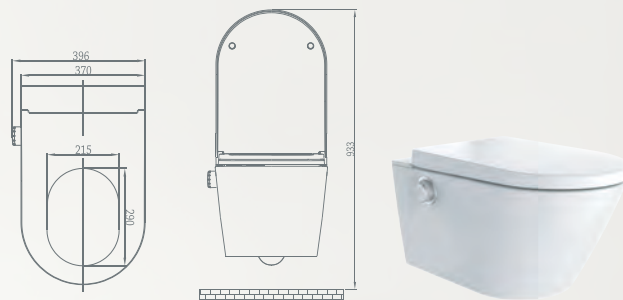

KOMBI BLOCK

WC modul k přichycení na zeď určený pro moderní a rychlou renovaci toalet. **Prostorově nenáročná splachovací nádržka nahrazuje klasické keramické WC kombi** a slouží také pro zavěšení toaletní mísy. Vodu a odpad lze napojit pouze ze stěny. Nadčasový moderní design a snadná údržba díky kvalitnímu zpracování. Tento **stavebnicový sanitární modul lze instalovat svépomocí**, bez sekání obkladů a bez zásahů do stavebních konstrukcí.

Rám je vyroben z vysoce kvalitního hliníku. **Přední stranu tvoří 8 mm silné bezpečnostní sklo**. Nádržka na vodu s plným i částečným splachováním. Ovládací tlačítko již součástí balení. Kompatibilní se všemi závěsnými toaletními mísami s roztečí šroubů 180 i 230 mm.

Ovladač Comfort

Ovladač Premium

Rozměry

INTEGRA

INTEGRA CUBE

Společné rozměry

Toaleta 2 v 1

Sprchovací závěsná toaleta (v oválném nebo hranatém CUBE provedení) s integrovanou bidetovou sprškou pro dámskou hygienu i komfortní mytí zadních intimních partií. Je možné zvolit skrytou nebo přiznanou instalaci přívodu vody i elektřiny. Moderní závěsná keramika s integrovaným elektronickým bidetem je vybavena **dálkovým ovládáním Comfort nebo Premium a postranním ovládacím kolečkem**. Toaletní prkénko s funkcí pozvolného zavírání je vyrobené z kvalitního materiálu s antibakteriální povrchovou úpravou. INTEGRU lze doplnit moderní stavebně nenáročnou **předstěnovou nádrží KOMBI BLOCK** umožňující instalaci bez vestavného splachovacího WC modulu.

Účinné a šetrné bezokrajové splachování WC mísy s technologií **RimFree/Rimless**. Toaleta bez uzavřeného oplachovacího kruhu výrazně **usnadní čištění** vnitřku toalety. Automatické samočištění sprchové trysky probíhá před zahájením i po ukončení každého mycího cyklu.