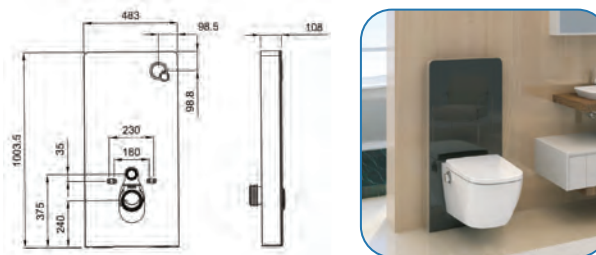

KOMBI BLOCK

WC modul k přichycení na zeď určený pro moderní a rychlou renovaci toalet. **Prostorově nenáročná splachovací nádržka nahrazuje klasické keramické WC kombi** a slouží také pro zavěšení toaletní mísy. Vodu a odpad lze napojit pouze ze stěny. Nadčasový moderní design a snadná údržba díky kvalitnímu zpracování. Tento **stavebnicový sanitární modul lze instalovat svépomocí**, bez sekání obkladů a bez zásahů do stavebních konstrukcí.

Rám je vyroben z vysoce kvalitního hliníku. **Přední stranu tvoří 8 mm silné bezpečnostní sklo**. Nádržka na vodu s plným i částečným splachováním. Ovládací tlačítko již součástí balení. Kompatibilní se všemi závěsnými toaletními mísami s roztečí šroubů 180 i 230 mm.

Ovladač Comfort

Ovladač Premium

Rozměry

INTEGRA

INTEGRA CUBE

Společné rozměry

Toaleta 2 v 1

Sprchovací závěsná toaleta (v oválném nebo hranatém CUBE provedení) s integrovanou bidetovou sprškou pro dámskou hygienu i komfortní mytí zadních intimních partií. Je možné zvolit skrytou nebo přiznanou instalaci přívodu vody i elektřiny. Moderní závěsná keramika s integrovaným elektronickým bidetem je vybavena **dálkovým ovládáním Comfort nebo Premium a postranním ovládacím kolečkem**. Toaletní prkénko s funkcí pozvolného zavírání je vyrobené z kvalitního materiálu s antibakteriální povrchovou úpravou. INTEGRU lze doplnit moderní stavebně nenáročnou **předstěnovou nádrží KOMBI BLOCK** umožňující instalaci bez vestavného splachovacího WC modulu.

Praktické rychloúchyty umožňují **snadné odejmutí prkénka** pro běžnou údržbu exteriéru keramiky. Přívod vody pro spršku je opatřen skrytým vyměnitelným filtračním systémem přívodní studené vody, kterou si **INTEGRA** dohřeje na požadovanou teplotu.