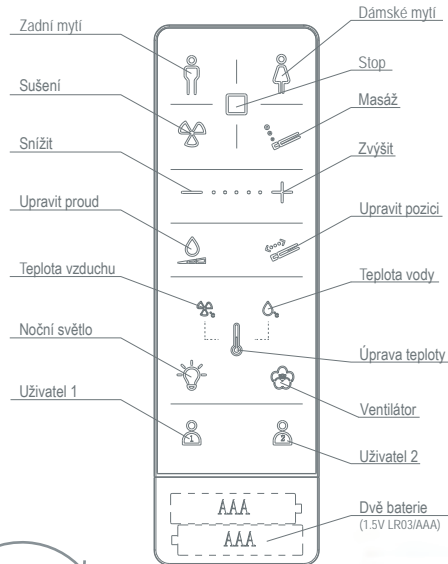

KOMBI BLOCK

WC modul k přichycení na zeď určený pro moderní a rychlou renovaci toalet. **Prostorově nenáročná splachovací nádržka nahrazuje klasické keramické WC kombi** a slouží také pro zavěšení toaletní mísy. Vodu a odpad lze napojit pouze ze stěny. Nadčasový moderní design a snadná údržba díky kvalitnímu zpracování. Tento **stavebnicový sanitární modul lze instalovat svépomocí**, bez sekání obkladů a bez zásahů do stavebních konstrukcí.

Rám je vyroben z vysoce kvalitního hliníku. **Přední stranu tvoří 8 mm silné bezpečnostní sklo**. Nádržka na vodu s plným i částečným splachováním. Ovládací tlačítko již součástí balení. Kompatibilní se všemi závěsnými toaletními mísami s roztečí šroubů 180 i 230 mm.

Stavební rozměry

sprchovaci-wc.watergate.cz

PRODEJCE

INTEGRA

Závěsná elektronická sprchovací toaleta

www.sprchovaci-wc.watergate.cz

Informace ke stojící verzi toalety uvedeny na webu

WATERGATE®

Ovladač Comfort

Ovladač Premium

Rozměry

INTEGRA

INTEGRA CUBE

Společné rozměry

Toaleta 2 v 1

Sprchovací závěsná toaleta (v oválném nebo hranatém CUBE provedení) s integrovanou bidetovou sprškou pro dámskou hygienu i komfortní mytí zadních intimních partií. Je možné zvolit skrytou nebo přiznanou instalaci přívodu vody i elektřiny. Moderní závěsná keramika s integrovaným elektronickým bidetem je vybavena **dálkovým ovládáním Comfort nebo Premium a postranním ovládacím kolečkem**. Toaletní prkénko s funkcí pozvolného zavírání je vyrobené z kvalitního materiálu s antibakteriální povrchovou úpravou. INTEGRU lze doplnit moderní stavebně nenáročnou **předstěnovou nádrží KOMBI BLOCK** umožňující instalaci bez vestavného splachovacího WC modulu.