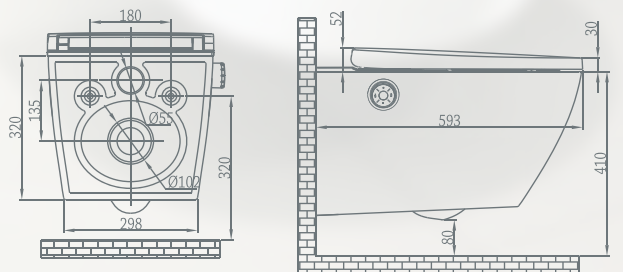

KOMBI BLOCK

WC modul k přichycení na zeď určený pro moderní a rychlou renovaci toalet. **Prostorově nenáročná splachovací nádržka nahrazuje klasické keramické WC kombi** a slouží také pro zavěšení toaletní mísy. Vodu a odpad lze napojit pouze ze stěny. Nadčasový moderní design a snadná údržba díky kvalitnímu zpracování. Tento **stavebnicový sanitární modul lze instalovat svépomocí**, bez sekání obkladů a bez zásahů do stavebních konstrukcí.

Rám je vyroben z vysoce kvalitního hliníku. **Přední stranu tvoří 8 mm silné bezpečnostní sklo**. Nádržka na vodu s plným i částečným splachováním. Ovládací tlačítko již součástí balení. Kompatibilní se všemi závěsnými toaletními mísami s roztečí šroubů 180 i 230 mm.

Ovladač Comfort

Ovladač Premium

Rozměry

INTEGRA

INTEGRA CUBE

Společné rozměry

Toaleta 2 v 1

Sprchovací závěsná toaleta (v oválném nebo hranatém CUBE provedení) s integrovanou bidetovou sprškou pro dámskou hygienu i komfortní mytí zadních intimních partií. Je možné zvolit skrytou nebo přiznanou instalaci přívodu vody i elektřiny. Moderní závěsná keramika s integrovaným elektronickým bidetem je vybavena **dálkovým ovládáním Comfort nebo Premium a postranním ovládacím kolečkem**. Toaletní prkénko s funkcí pozvolného zavírání je vyrobené z kvalitního materiálu s antibakteriální povrchovou úpravou. INTEGRU lze doplnit moderní stavebně nenáročnou **předstěnovou nádrží KOMBI BLOCK** umožňující instalaci bez vestavného splachovacího WC modulu.

Účinné a šetrné bezokrajové splachování WC mísy s technologií **RimFree/Rimless**. Toaleta bez uzavřeného oplachovacího kruhu výrazně **usnadní čištění** vnitřku toalety. Automatické samočištění sprchové trysky probíhá před zahájením i po ukončení každého mycího cyklu.