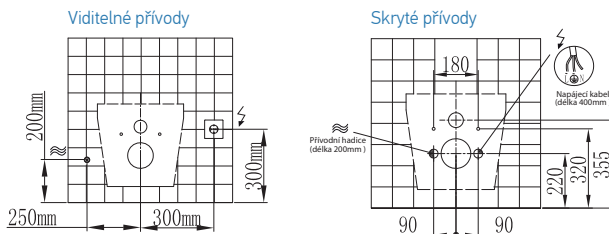

Stavební rozměry

sprchovaci-wc.watergate.cz

PRODEJCE

INTEGRA

Závěsná elektronická sprchovací toaleta

www.sprchovaci-wc.watergate.cz