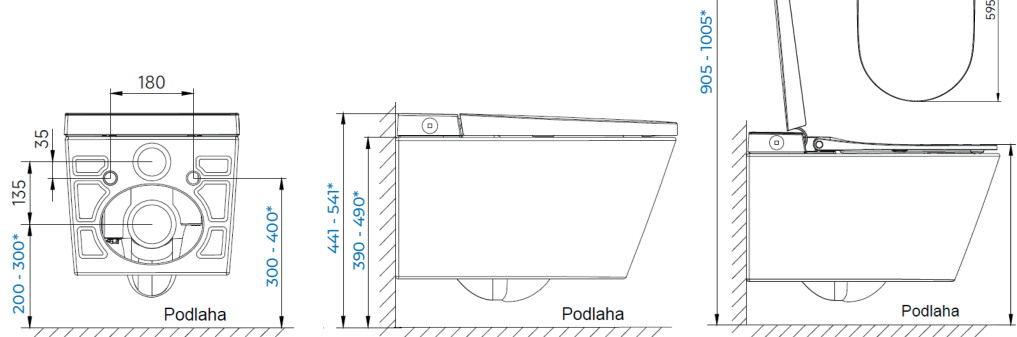

Instalační rozměry:

Technické nákresy:

(jednotky v mm)

*Výška mísy závisí na výšce usazení instalačního modulu (výšce závitových tyčí) od čisté podlahy:

Výška závitových tyčí	Výška sedátka
312 mm	423 mm
339 mm	450 mm
389 mm	500 mm

Modul WG-MS100

Profil modulu

Pohled směrem na stěnu:

1- Studená voda 1/2" vnitřní závit
2- Elektro 3x2,5 CYKY, 1m ze stěny

Finální vzhled - skryté přívody

B - skrytý přívod vody a elektřiny, bez modulu WG-MS100: