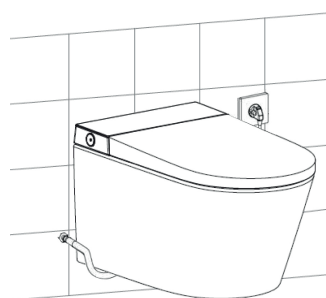

Modul WG-MS100

Profil modulu

Pohled směrem na stěnu:

1- Studená voda 1/2" vnitřní závit
2- Elektro 3x2,5 CYKY, 1m ze stěny

Finální vzhled - skryté přívody

B - skrytý přívod vody a elektřiny, bez modulu WG-MS100:

Pohled směrem na stěnu:

- 1- Studená voda 1/2" vnitřní závit
- 2- Elektro 3x2,5 CYKY, 1m ze stěny

Finální vzhled - skryté přívody

- 1 - průchodka pro přívod vody
- 2 - průchodka pro CYKY kabel

Pomocí propojovací sady lze toaletu usadit na různé WC moduly, jako například Geberit, Laufen, Roca a další.

Modul ale musí pro skryté přívody vždy obsahovat průchodky - viz. obrázek.

- ⊗ Funkce automatického splachování
- ⊗ Funkce deodorizace

Tyto funkce fungují pouze s modulem WG-MS100

C - přiznaný přívod vody a elektřiny:

Pohled směrem na stěnu:

Finální vzhled - externí přívody

- ⊗ Funkce automatického splachování
- ⊗ Funkce deodorizace

Tyto funkce fungují pouze s modulem WG-MS100