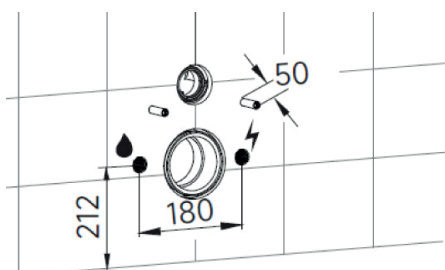

A - skrytý přívod vody a elektřiny, s modulem WG-MS100: