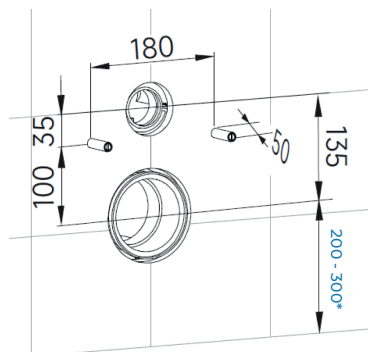

Instalační rozměry:

Technické nákresy:

(jednotky v mm)

*Výška mísy závisí na výšce usazení instalačního modulu (výšce závitových tyčí) od čisté podlahy:

Výška závitových tyčí	Výška sedátka
312 mm	423 mm
339 mm	450 mm
389 mm	500 mm

Modul WG-MS100

Profil modulu

Pohled směrem na stěnu:

1- Studená voda 1/2" vnitřní závit
2- Elektro 3x2,5 CYKY, 1m ze stěny

Finální vzhled - skryté přívody

B - skrytý přívod vody a elektřiny, bez modulu WG-MS100: