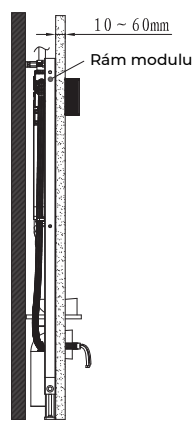

Instalační rozměry:

Technické nákresy:

(jednotky v mm)

*Výška mísy závisí na výšce usazení instalačního modulu (výšce závitových tyčí) od čisté podlahy:

Výška závitových tyčí	Výška sedátka
312 mm	423 mm
339 mm	450 mm
389 mm	500 mm

Modul WG-MS100

Profil modulu

Pohled směrem na stěnu:

1- Studená voda 1/2" vnitřní závit
2- Elektro 3x2,5 CYKY, 1m ze stěny

Finální vzhled - skryté přívody

B - skrytý přívod vody a elektřiny, bez modulu WG-MS100:

Pohled směrem na stěnu:

- 1- Studená voda 1/2" vnitřní závit
- 2- Elektro 3x2,5 CYKY, 1m ze stěny

Finální vzhled - skryté přívody

- 1 - průchodka pro přívod vody
- 2 - průchodka pro CYKY kabel

Pomocí propojovací sady lze toaletu usadit na různé WC moduly, jako například Geberit, Laufen, Roca a další.