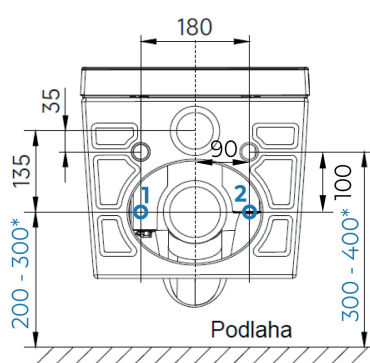

Instalační rozměry:

Technické nákresy:

(jednotky v mm)

*Výška mísy závisí na výšce usazení instalačního modulu (výšce závitových tyčí) od čisté podlahy:

Výška závitových tyčí	Výška sedátka
312 mm	423 mm
339 mm	450 mm
389 mm	500 mm

Modul WG-MS100

Profil modulu

Pohled směrem na stěnu:

1- Studená voda 1/2" vnitřní závit
2- Elektro 3x2,5 CYKY, 1m ze stěny

Finální vzhled - skryté přívody

B - skrytý přívod vody a elektřiny, bez modulu WG-MS100: