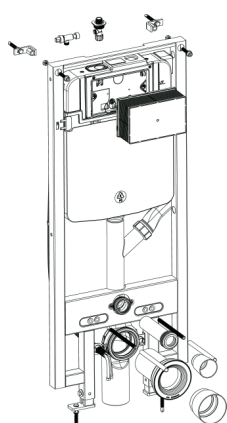

Instalační rozměry:

Technické nákresy:

(jednotky v mm)

*Výška mísy závisí na výšce usazení instalačního modulu (výšce závitových tyčí) od čisté podlahy:

Výška závitových tyčí	Výška sedátka
312 mm	423 mm
339 mm	450 mm
389 mm	500 mm

*Výška je brána od čisté podlahy

✓ **Funkce automatického splachování**

✓ **Funkce deodorizace**

Tyto funkce fungují pouze s modulem WG-MS100

A - skrytý přívod vody a elektřiny, s modulem WG-MS100:

Přívod vody
Přívod elektřiny
Pneumatická hadička pro automatické splachování (1) a el. propojení s modulem WG-MS100 (2) (pouze v případě použití modulu WG-MS100)

Modul WG-MS100

Profil modulu

Pohled směrem na stěnu:

1- Studená voda 1/2" vnitřní závit
2- Elektro 3x2,5 CYKY, 1m ze stěny

Finální vzhled - skryté přívody

B - skrytý přívod vody a elektřiny, bez modulu WG-MS100:

Pohled směrem na stěnu:

- 1- Studená voda 1/2" vnitřní závit
- 2- Elektro 3x2,5 CYKY, 1m ze stěny

Finální vzhled - skryté přívody

- 1 - průchodka pro přívod vody
- 2 - průchodka pro CYKY kabel

Pomocí propojovací sady lze toaletu usadit na různé WC moduly, jako například Geberit, Laufen, Roca a další.