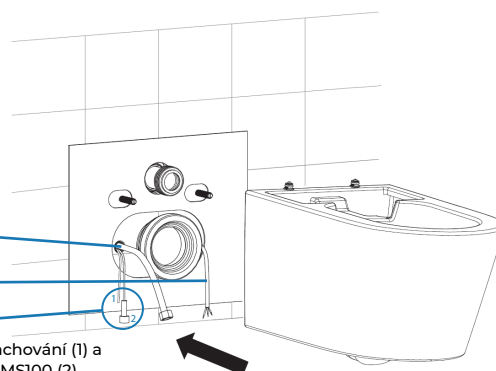

Instalační rozměry:

Technické nákresy:

(jednotky v mm)

*Výška mísy závisí na výšce usazení instalačního modulu (výšce závitových tyčí) od čisté podlahy:

Výška závitových tyčí	Výška sedátka
312 mm	423 mm
339 mm	450 mm
389 mm	500 mm

*Výška je brána od čisté podlahy

✓ **Funkce automatického splachování**

✓ **Funkce deodorizace**

Tyto funkce fungují pouze s modulem WG-MS100

A - skrytý přívod vody a elektřiny, s modulem WG-MS100:

Přívod vody
Přívod elektřiny
Pneumatická hadička pro automatické splachování (1) a el. propojení s modulem WG-MS100 (2) (pouze v případě použití modulu WG-MS100)

Modul WG-MS100

Profil modulu

Pohled směrem na stěnu:

1- Studená voda 1/2" vnitřní závit
2- Elektro 3x2,5 CYKY, 1m ze stěny

Finální vzhled - skryté přívody

B - skrytý přívod vody a elektřiny, bez modulu WG-MS100:

Pohled směrem na stěnu:

- 1- Studená voda 1/2" vnitřní závit
- 2- Elektro 3x2,5 CYKY, 1m ze stěny

Finální vzhled - skryté přívody

- 1 - průchodka pro přívod vody
- 2 - průchodka pro CYKY kabel

Pomocí propojovací sady lze toaletu usadit na různé WC moduly, jako například Geberit, Laufen, Roca a další.