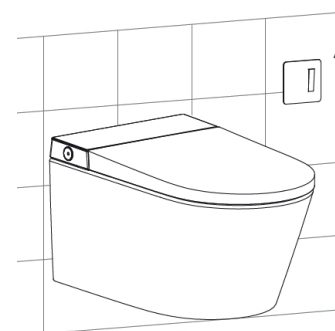

Modul WG-MS100

Profil modulu

Pohled směrem na stěnu:

1- Studená voda 1/2" vnitřní závit
2- Elektro 3x2,5 CYKY, 1m ze stěny

Finální vzhled - skryté přívody

B - skrytý přívod vody a elektřiny, bez modulu WG-MS100:

Pohled směrem na stěnu:

- 1- Studená voda 1/2" vnitřní závit
- 2- Elektro 3x2,5 CYKY, 1m ze stěny

Finální vzhled - skryté přívody

- 1 - průchodka pro přívod vody
- 2 - průchodka pro CYKY kabel

Pomocí propojovací sady lze toaletu usadit na různé WC moduly, jako například Geberit, Laufen, Roca a další.