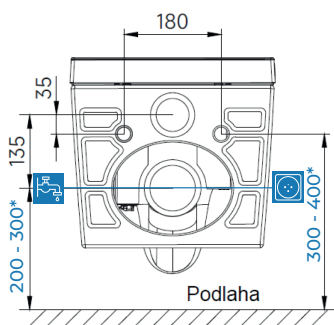

C - přiznaný přívod vody a elektřiny:

Pohled směrem na stěnu: