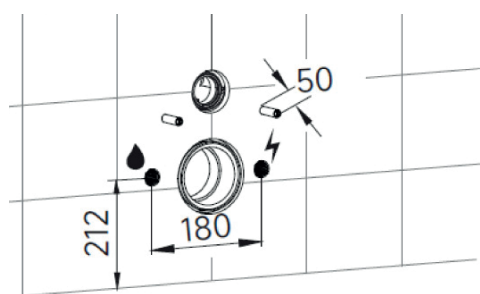

Instalační rozměry:

Technické nákresy:

(jednotky v mm)

*Výška mísy závisí na výšce usazení instalačního modulu (výšce závitových tyčí) od čisté podlahy:

Výška závitových tyčí	Výška sedátka
312 mm	423 mm
339 mm	450 mm
389 mm	500 mm

Modul WG-MS100

Profil modulu

Pohled směrem na stěnu:

1- Studená voda 1/2" vnitřní závit
2- Elektro 3x2,5 CYKY, 1m ze stěny

Finální vzhled - skryté přívody

B - skrytý přívod vody a elektřiny, bez modulu WG-MS100:

Pohled směrem na stěnu:

- 1- Studená voda 1/2" vnitřní závit
- 2- Elektro 3x2,5 CYKY, 1m ze stěny

Finální vzhled - skryté přívody

- 1 - průchodka pro přívod vody
- 2 - průchodka pro CYKY kabel

Pomocí propojovací sady lze toaletu usadit na různé WC moduly, jako například Geberit, Laufen, Roca a další.