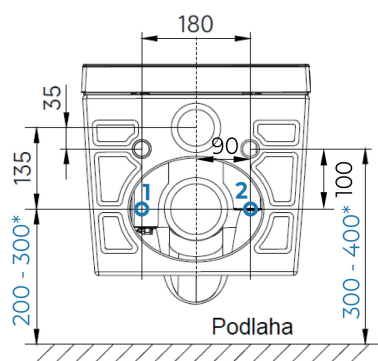

Instalační rozměry:

Technické nákresy:

(jednotky v mm)

*Výška mísy závisí na výšce usazení instalačního modulu (výšce závitových tyčí) od čisté podlahy:

Výška závitových tyčí	Výška sedátka
312 mm	423 mm
339 mm	450 mm
389 mm	500 mm

Modul WG-MS100

Profil modulu

Pohled směrem na stěnu:

1- Studená voda 1/2" vnitřní závit
2- Elektro 3x2,5 CYKY, 1m ze stěny

Finální vzhled - skryté přívody

B - skrytý přívod vody a elektřiny, bez modulu WG-MS100:

Pohled směrem na stěnu:

- 1- Studená voda 1/2" vnitřní závit
- 2- Elektro 3x2,5 CYKY, 1m ze stěny

Finální vzhled - skryté přívody

- 1 - průchodka pro přívod vody
- 2 - průchodka pro CYKY kabel

Pomocí propojovací sady lze toaletu usadit na různé WC moduly, jako například Geberit, Laufen, Roca a další.